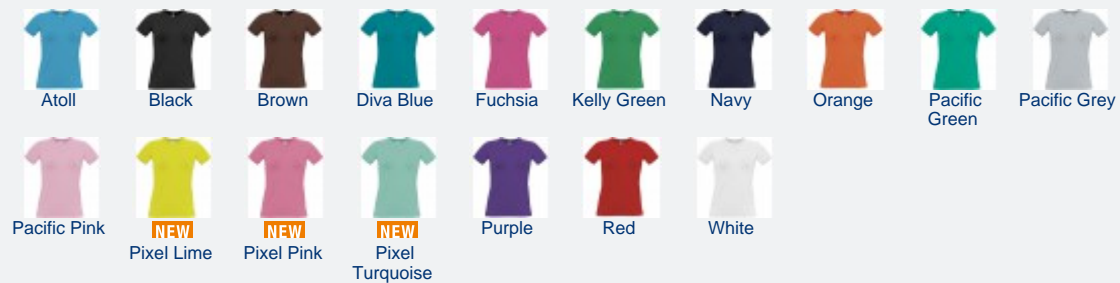

CGTW040 EXACT 190 WOMEN - T-SHIRT FEMME MANCHES COURTES

100% coton pré-rétréci ring spun. Col rond large en côte 1x1. Coutures latérales. Coupe medium.

Coloris disponibles en XS - S - M - L - XL - XXL

GRAMMAGE