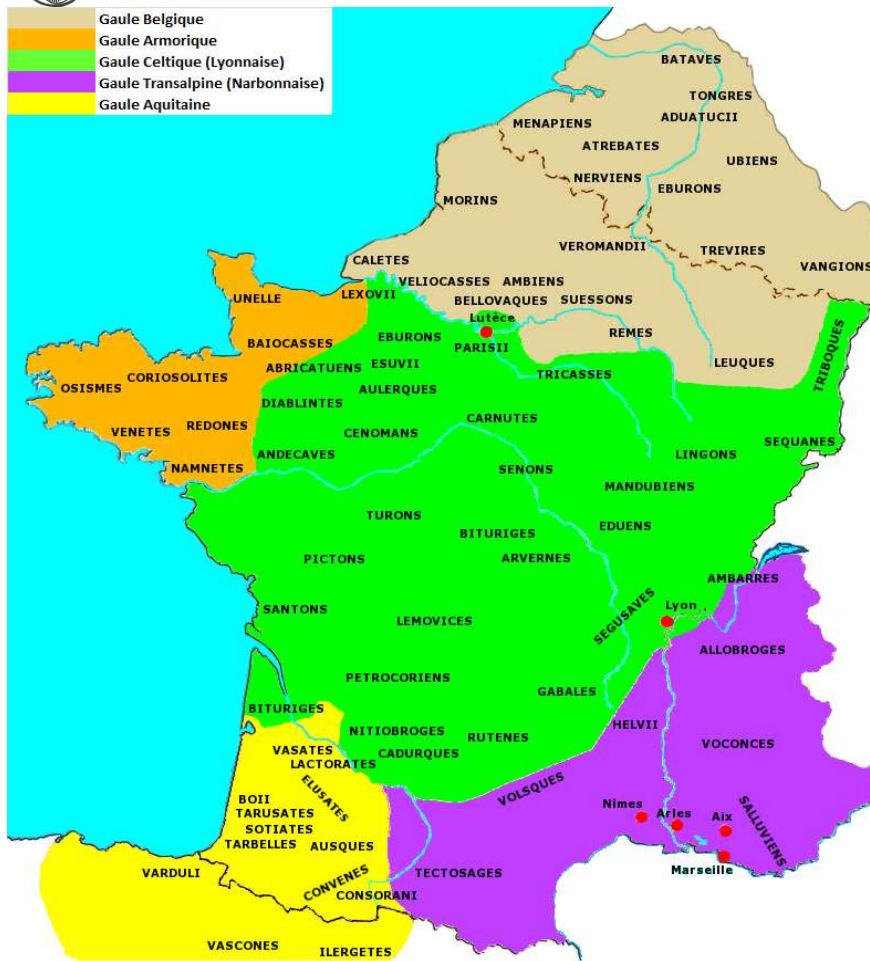

..... avant Jésus-Christ, les,
un peuple du centre de l'Europe, s'installent sur notre territoire. Les
Romains les appelleront

Les Gaulois sont divisés en de très nombreuses

..... avant Jésus-Christ, les,
un peuple du centre de l'Europe, s'installent sur notre territoire. Les
Romains les appelleront

Les Gaulois sont divisés en de très nombreuses

..... avant Jésus-Christ, les,
un peuple du centre de l'Europe, s'installent sur notre territoire. Les
Romains les appelleront

Les Gaulois sont divisés en de très nombreuses

Quels peuples vivaient en Gaule à l'Antiquité ?

Image pour comprendre

Vocabulaire à apprendre

une tribu : ensemble de familles vivant dans la même région, ou se déplaçant ensemble, ayant un système politique commun, des croyances religieuses et une langue communes.

Huit siècles avant Jésus-Christ, les Celtes, un peuple du centre de l'Europe, s'installent sur notre territoire. Les Romains les appelleront les Gaulois.

Les Gaulois sont divisés en de très nombreuses tribus.