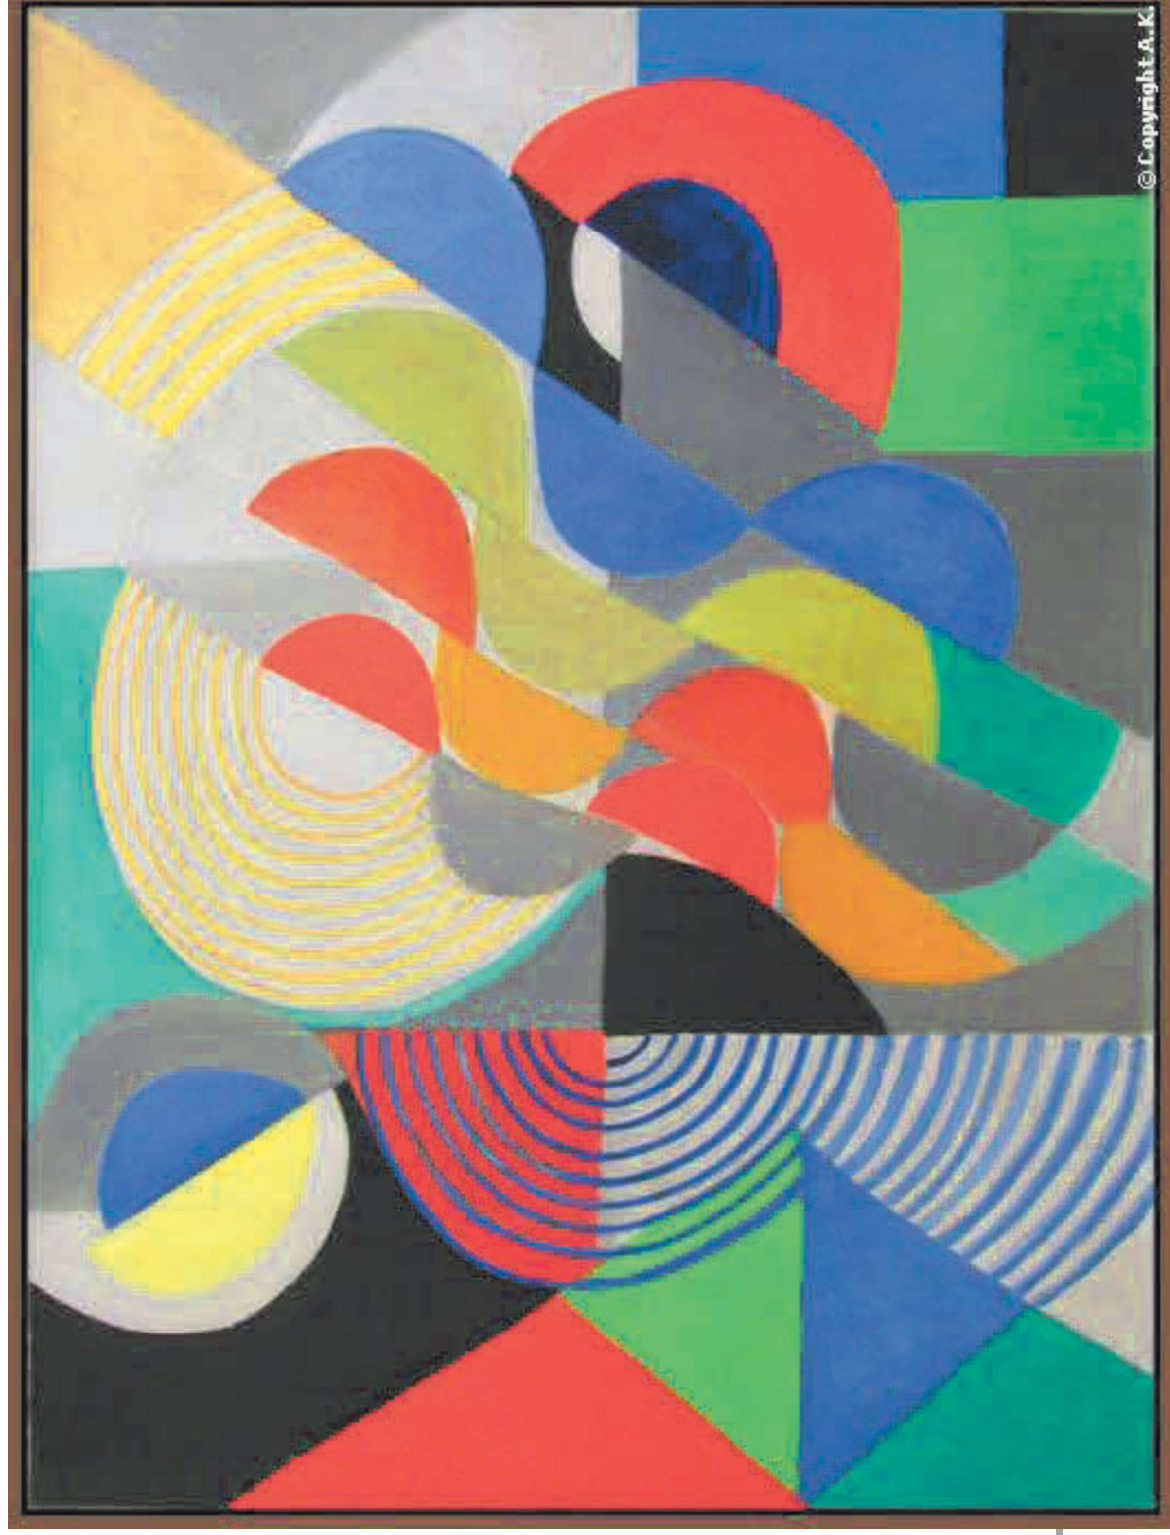

# *Prismes électriques*

Sonia DELAUNAY, 1914

Dimensions : 250 cm x 250 cm, huile sur toile

---

*Rythme couleur*, Sonia DELAUNAY, 1955

Dimensions : 216 cm x 160 cm, huile sur toile

*Le marché au Minho*, Sonia DELAUNAY, 1915

Dimensions : 216 cm x 197 cm, peinture à la cire sur toile

# *Voyages lointains*, Sonia DELAUNAY, 1937

Dimensions : 34 cm x 95 cm, Gouache, aquarelle et mine graphite sur carton