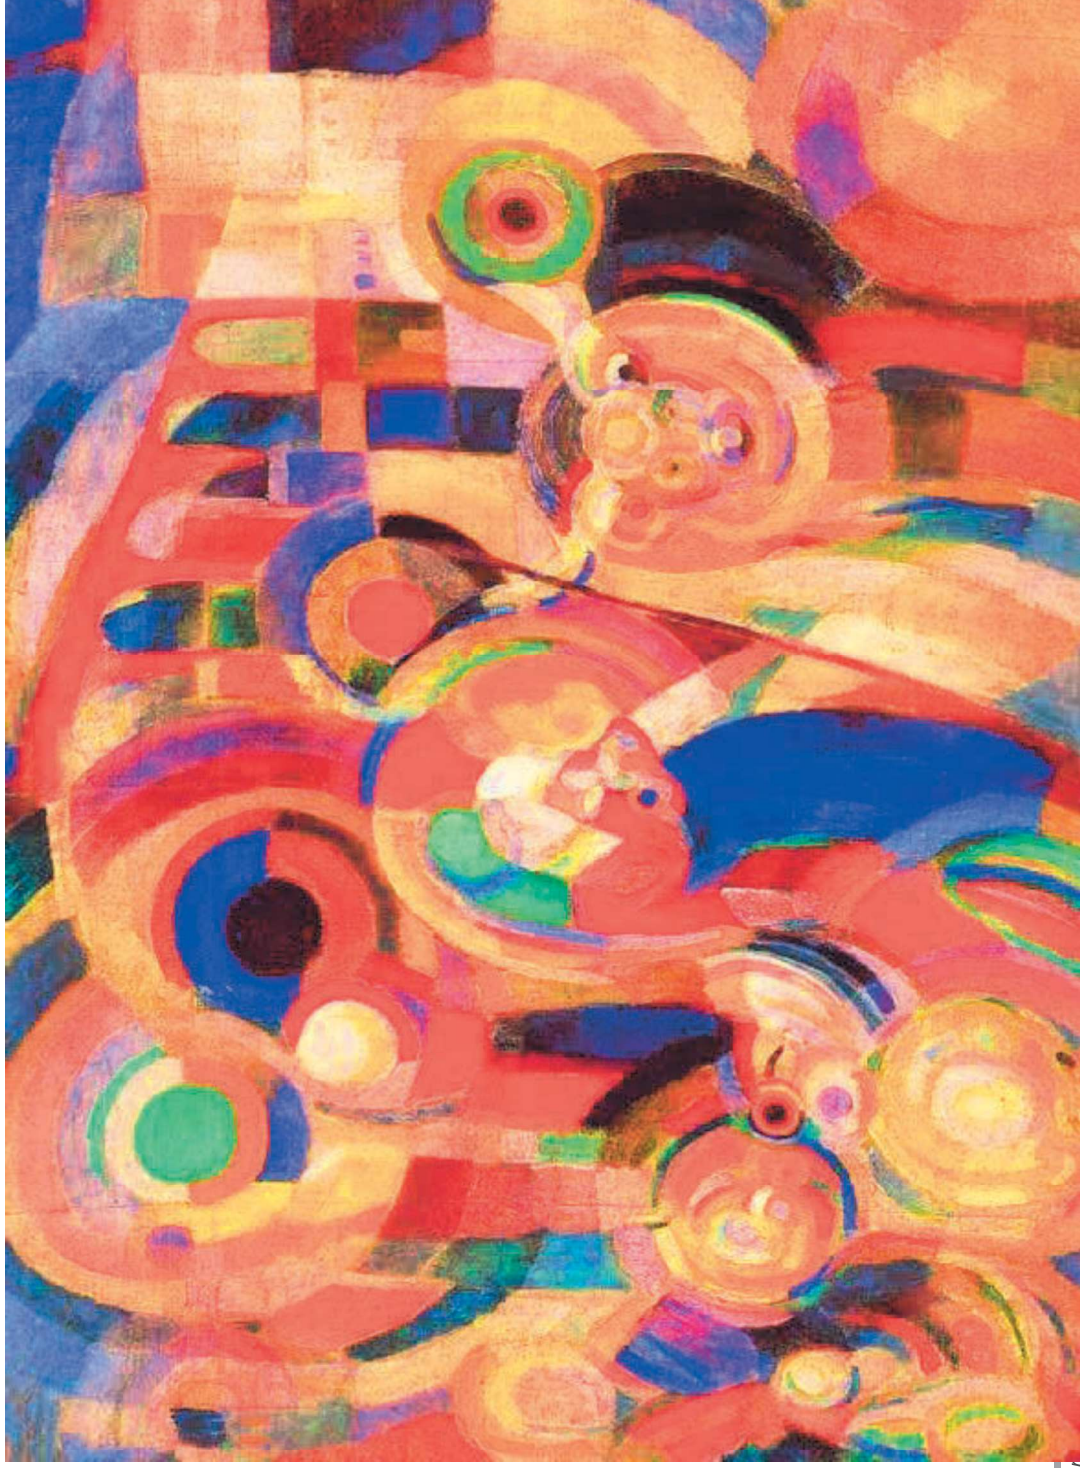

# *Prismes électriques*

Sonia DELAUNAY, 1914

Dimensions : 250 cm x 250 cm, huile sur toile

---

*Rythme couleur*, Sonia DELAUNAY, 1955

Dimensions : 216 cm x 160 cm, huile sur toile

*Le marché au Minho*, Sonia DELAUNAY, 1915

Dimensions : 216 cm x 197 cm, peinture à la cire sur toile

# *Voyages lointains*, Sonia DELAUNAY, 1937

Dimensions : 34 cm x 95 cm, Gouache, aquarelle et mine graphite sur carton