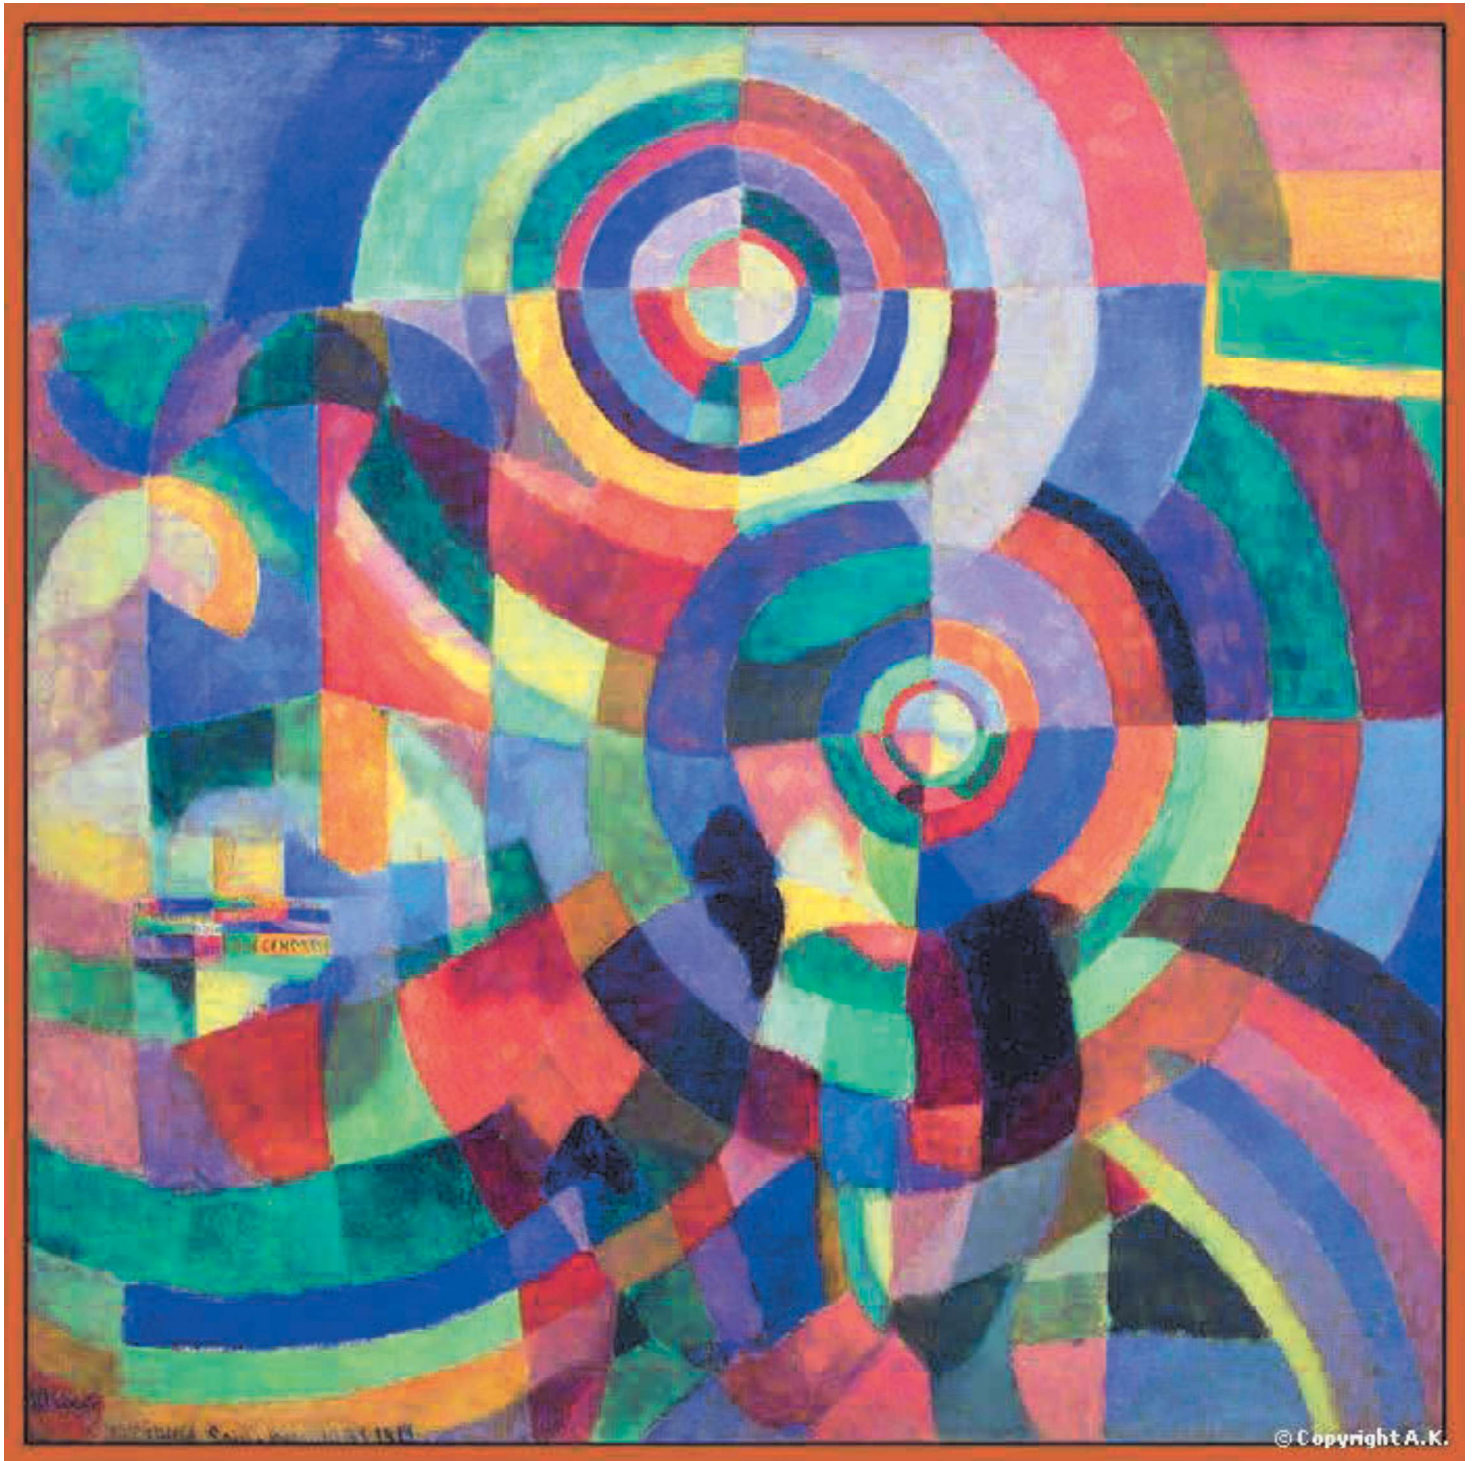

# *Prismes électriques*

Sonia DELAUNAY, 1914

Dimensions : 250 cm x 250 cm, huile sur toile

---

*Rythme couleur*, Sonia DELAUNAY, 1955

Dimensions : 216 cm x 160 cm, huile sur toile

*Le marché au Minho*, Sonia DELAUNAY, 1915

Dimensions : 216 cm x 197 cm, peinture à la cire sur toile

# *Voyages lointains*, Sonia DELAUNAY, 1937

Dimensions : 34 cm x 95 cm, Gouache, aquarelle et mine graphite sur carton