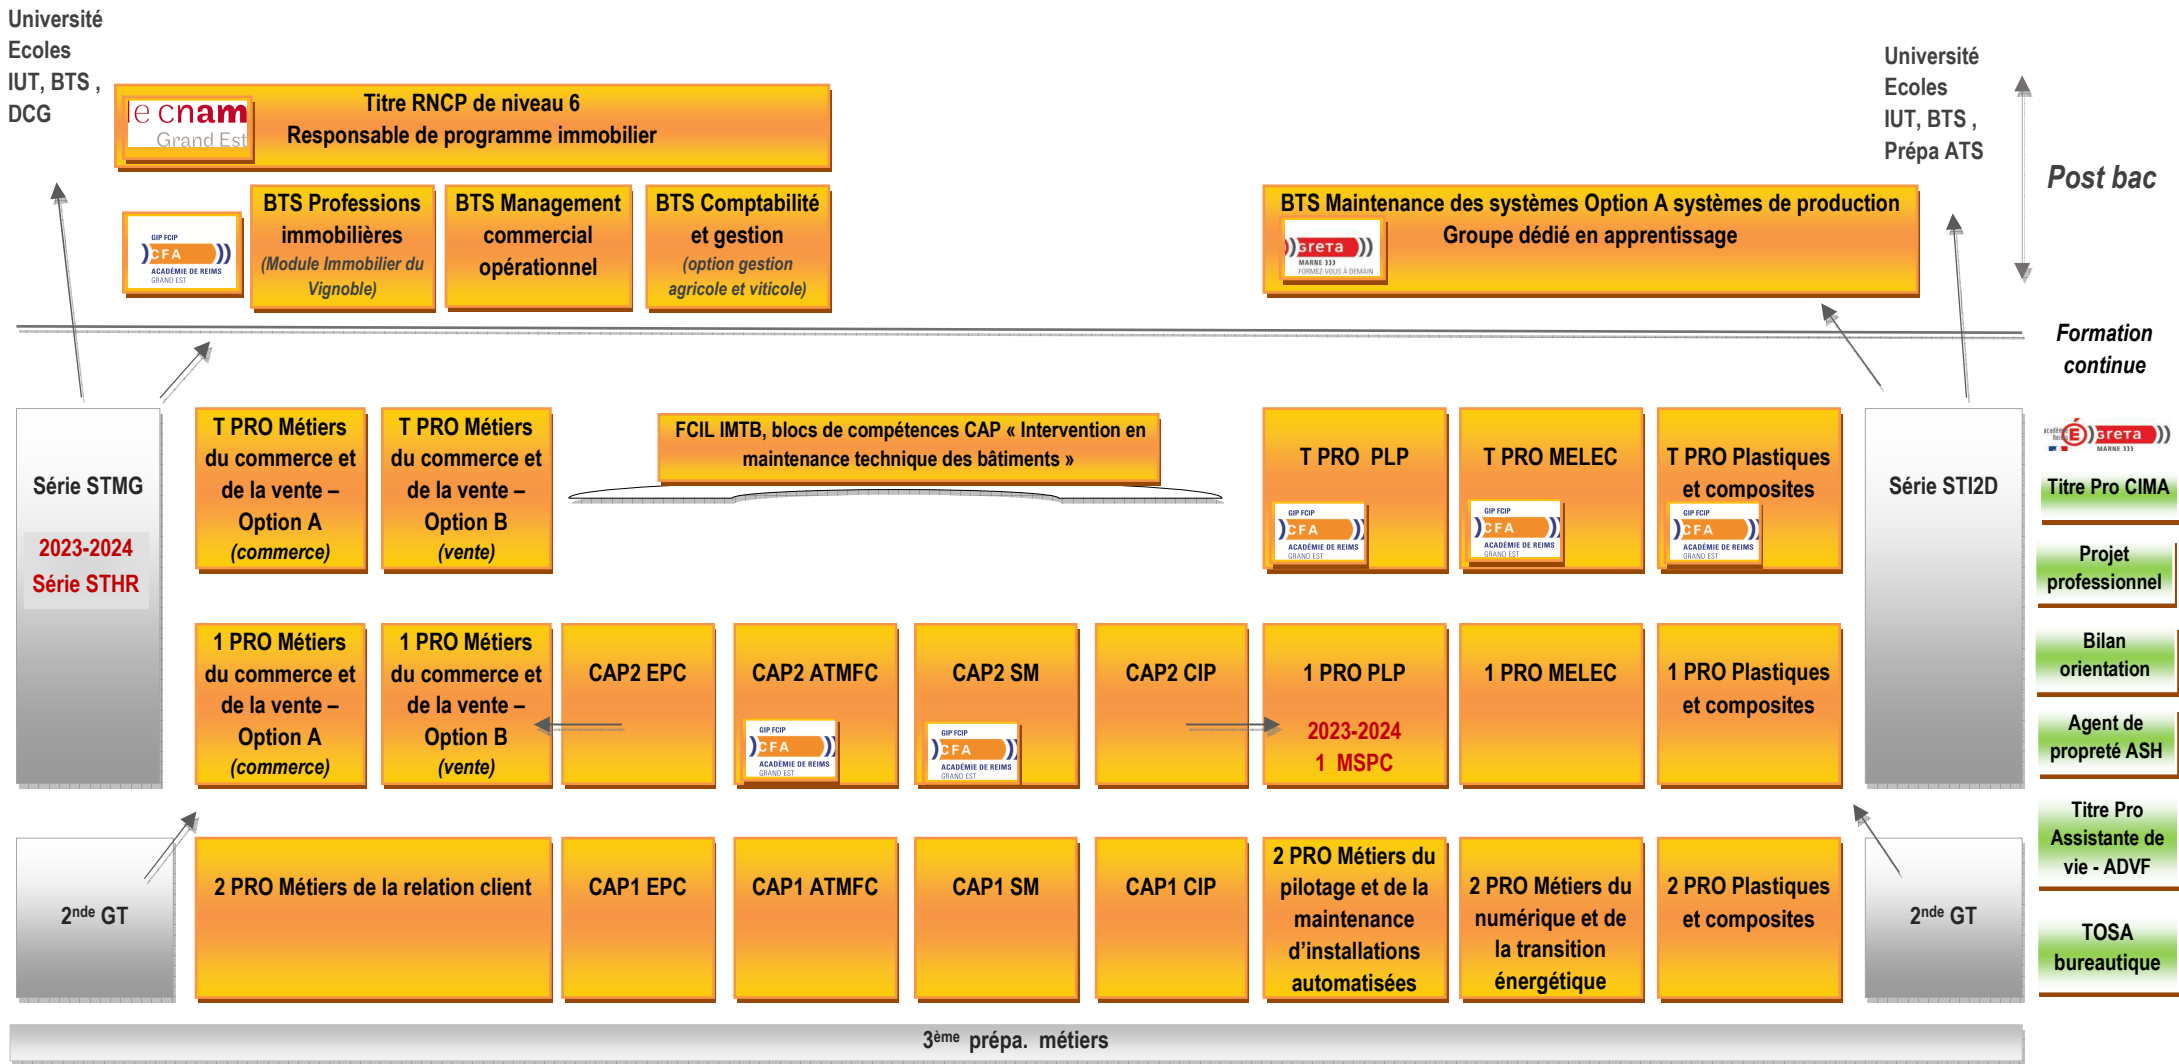

# Perspectives d'évolution à la rentrée 2023 de la carte des formations du lycée des métiers industriels et tertiaires du vignoble Stéphane HESSEL - Epernay

- Formations professionnelles de la SEP et sections BTS (Formation initiale ou par apprentissage en mixité)
- Formations générales et technologiques
- Formation continue au centre GRETA d'Epernay