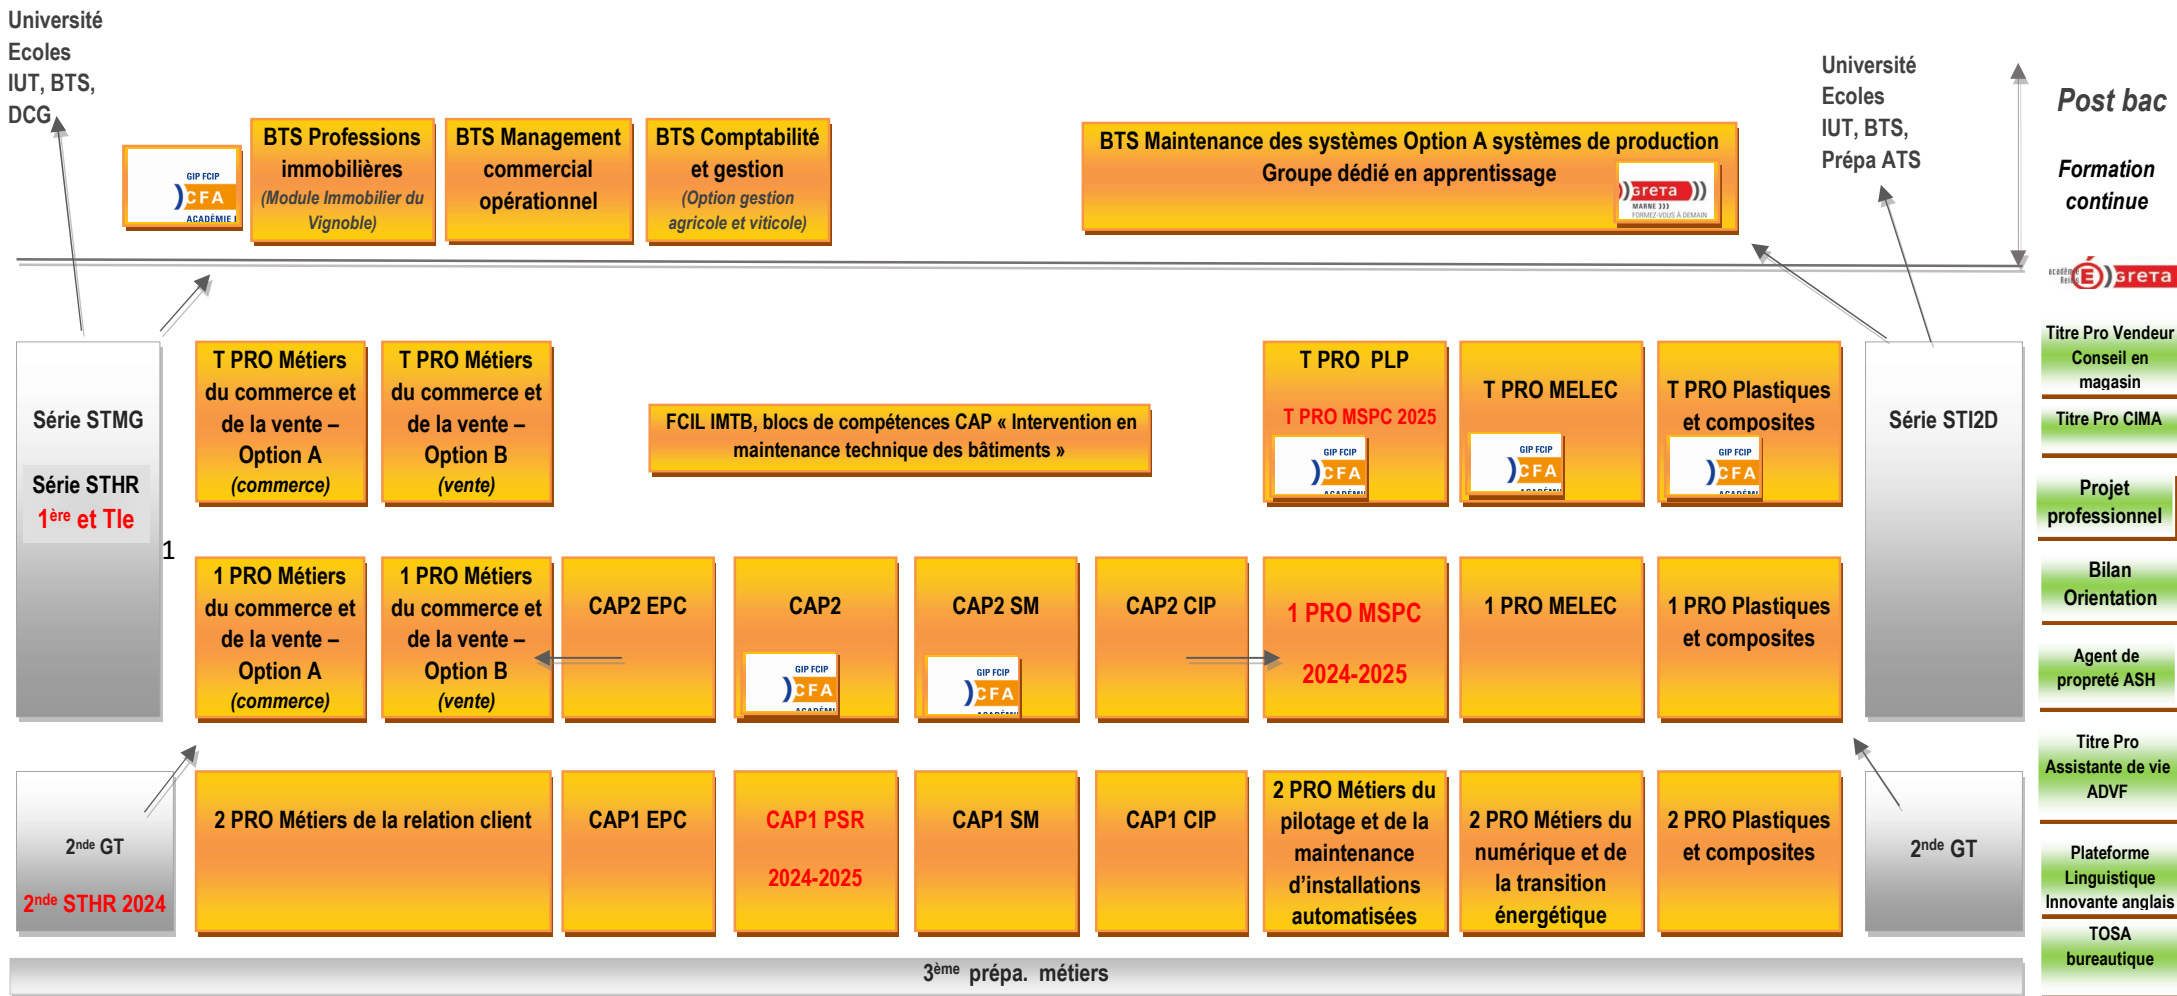

Evolution à la rentrée 2024 de la carte des formations du lycée des métiers industriels et tertiaires du vignoble Stéphane HESSEL - Epernay

Formations professionnelles de la SEP et sections BTS (Formation initiale ou par apprentissage en mixité)

Formations générales et technologiques

Formation continue au centre GRETA d'Epernay