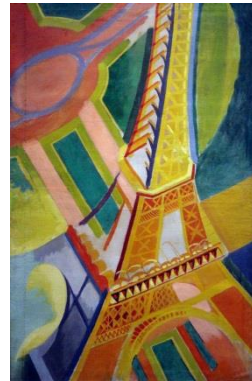

Robert Delaunay

r. delaunay peintre

Peintre, dessinateur, né en France, en 1885, et mort en 1941.

Dans ses tableaux, il travaille sur l'équilibre des formes et des couleurs. Il a vu la construction de la tour Eiffel lorsqu'il avait 4 ans, il l'a peinte de très nombreuses fois.

Disque simultané (1913-1914)
Premier disque peint par l'artiste.

Tour Eiffel (1926)
Vue aérienne de la tour et du Champ de Mars.

Tour rouge (1911)
Couleur rouge, vibrante, et facettes donnent une impression de mouvement, de danse.